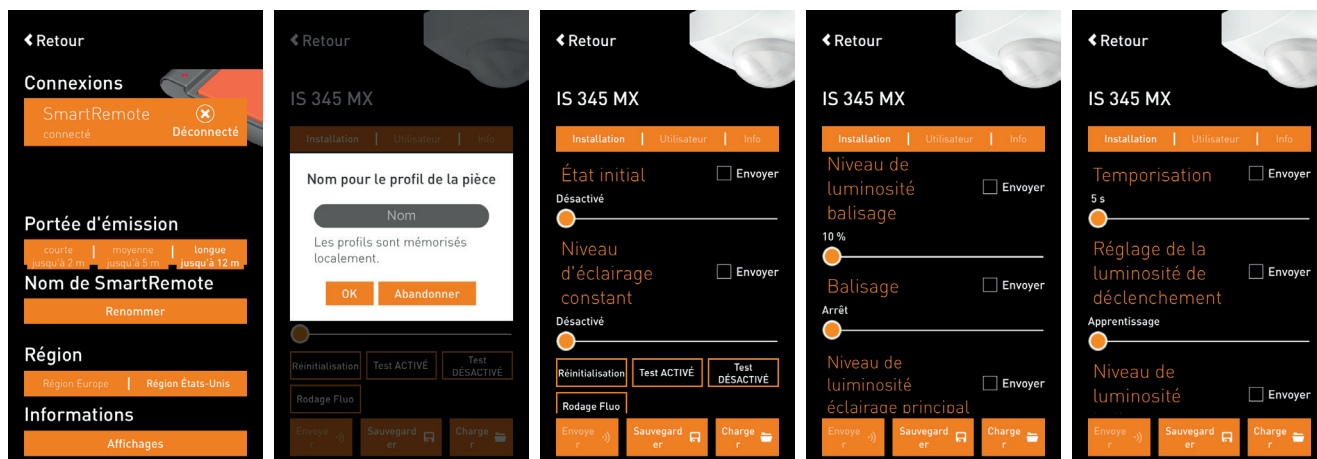

ACCESSOIRES

Télécommande Smart Remote

SPECIFIQUE RAYONNAGE

■ La télécommande devient universelle. En fonctionnant avec l'appli adéquate, la télécommande Smart Remote devient une télécommande universelle. La télécommande Smart Remote remplace les télécommandes IR RC1 à RC10.

Dimensions

L'application

Mise en situation